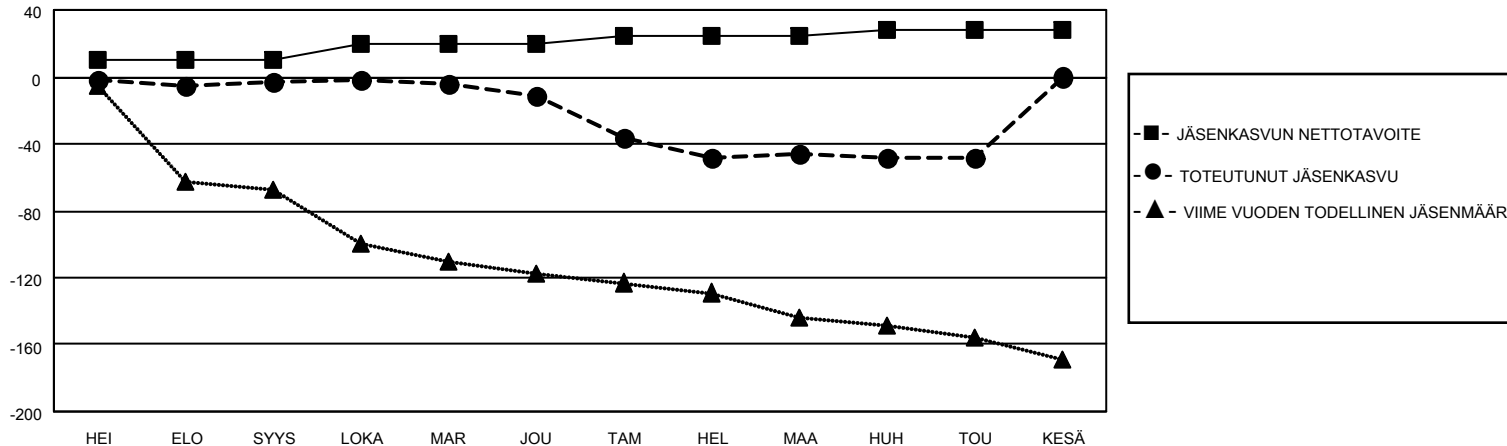

MONTHLY MEMBERSHIP PROGRESS REPORT

SIJAINTI FINLAND

District 107 K

Results as of: 5/31/2022

Klubit				jäsentä			
TULOKSET 2021-2022				TULOKSET 2021-2022			
NELJÄNNES	UUDEN KLUBIN TAVOITE	UUDET KLUBIT	LOPETETUT KLUBIT	NELJÄNNES	JÄSENKASVUN NETTOTAVOITE	TOTEUTUNUT JÄSENKASVU	POISTETUT JÄSENET (mukaan lukien siirrot)
HEI/ELO/SYYS	0	0	0	HEI/ELO/SYYS	10	8	11
LOKA/MAR/JOU	0	0	0	LOKA/MAR/JOU	10	19	25
TAM/HEL/MAA	0	0	1	TAM/HEL/MAA	5	12	45
HUH/TOU/KESÄ	0	0	0	HUH/TOU/KESÄ	3	11	13

TAVOITTEET JA UUDET KLUBIT, KUMULATIIVINEN

TAVOITTEET JA JÄSENET, KUMULATIIVINEN

LAKKAUTETUT KLUBIT: 1

ERONNEET JÄSENET

KUOLLUT	9
KLUBI LAKKAUTETTU MUU	24
YHTEENSÄ	61
YHTEENSÄ	94

25 CLUBS OF 46 LISÄNNYT YHDEN TAI USEAMMAN UUTTA JÄSENTÄ