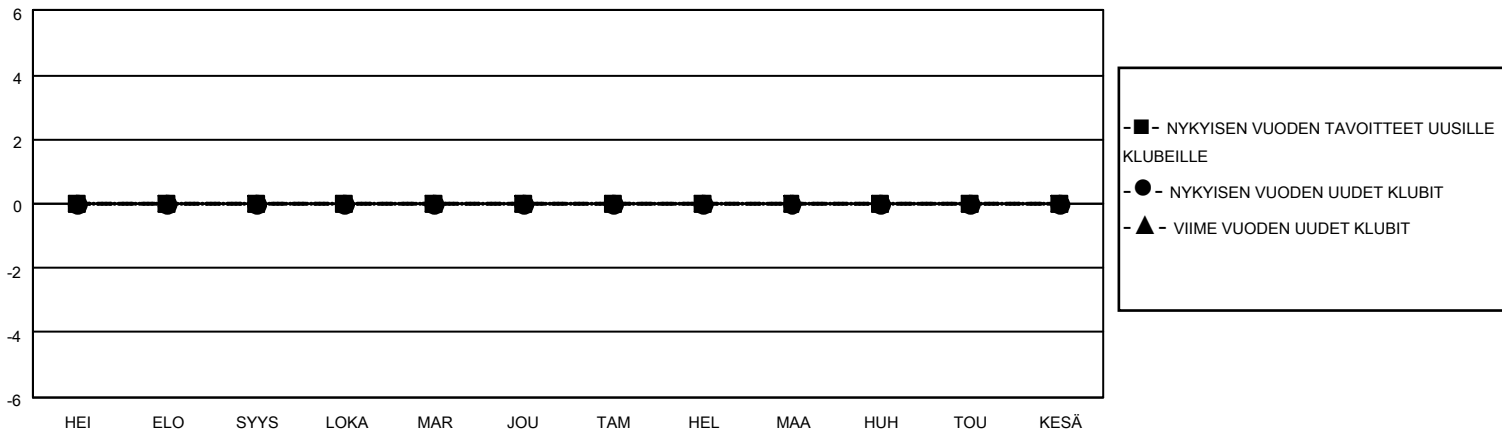

MONTHLY MEMBERSHIP PROGRESS REPORT

SIJAINTI FINLAND

District 107 K

Results as of: 5/31/2022

Klubit				jäsentä			
TULOKSET 2021-2022				TULOKSET 2021-2022			
NELJÄNNES	UUDEN KLUBIN TAVOITE	UUDET KLUBIT	LOPETETUT KLUBIT	NELJÄNNES	JÄSENKASVUN NETTOTAVOITE	TOTEUTUNUT JÄSENKASVU	POISTETUT JÄSENET (mukaan lukien siirrot)
HEI/ELO/SYYS	0	0	0	HEI/ELO/SYYS	10	8	11
LOKA/MAR/JOU	0	0	0	LOKA/MAR/JOU	10	19	25
TAM/HEL/MAA	0	0	1	TAM/HEL/MAA	5	12	45
HUH/TOU/KESÄ	0	0	0	HUH/TOU/KESÄ	3	11	13

TAVOITTEET JA UUDET KLUBIT, KUMULATIIVINEN